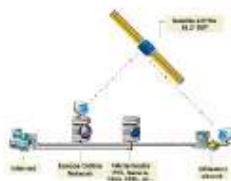

Animations/ ateliers Web radio

Émettre du son : Diffuser du son : Créer du son : Recevoir du son :

Hertzien

Flux continu
(24h/24, on allume, ça marche)

Enregistrer+monter

Terminal numérique
(ordinateur/tablette/smartphone)

Numérique

À la demande
(streaming/baladodiffusion)

Situation du direct

Tuner
(Transistor...)